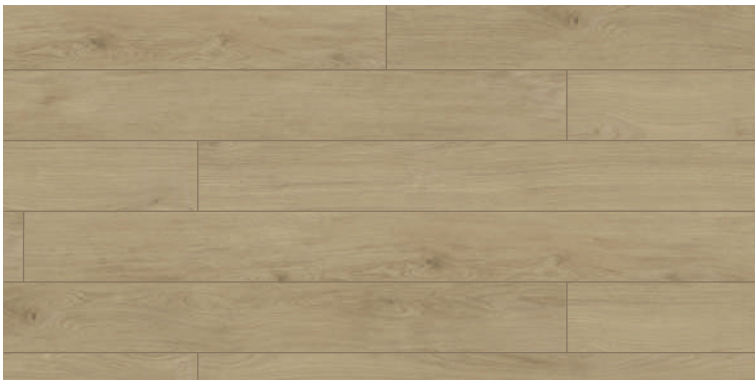

Item Name GNV-010 Weathered Timberland
Size 177.8 x 1219.2 mm
Package (10pcs/Box) (2.168sqm/Box)