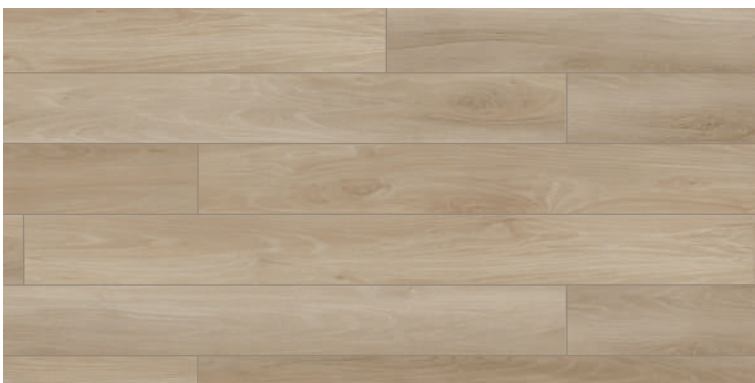

Item Name	GNV-006 Artisan Parquet
Size	177.8 x 1219.2 mm
Package	(10pcs/Box) (2.168sqm/Box)