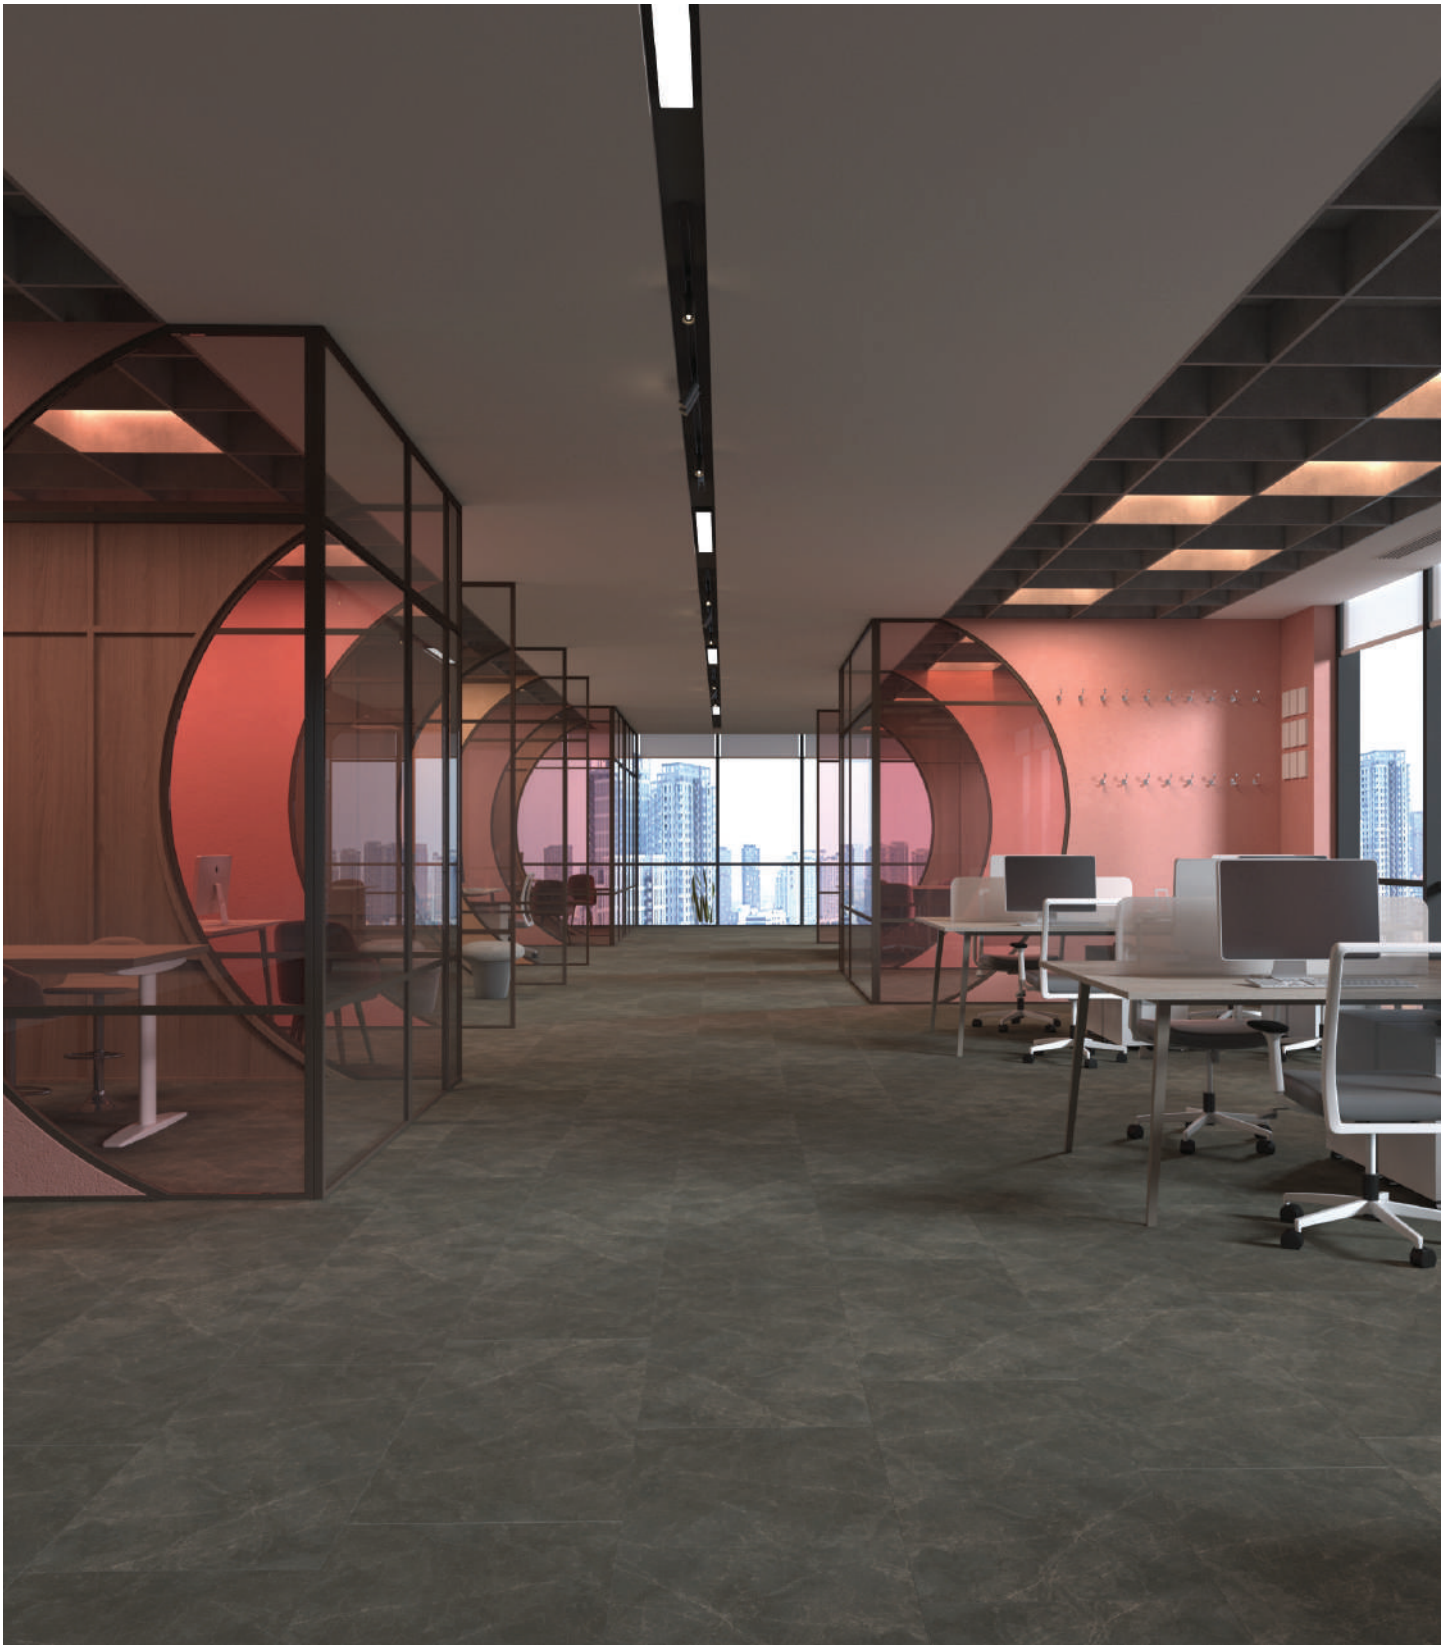

Item Name	GND-007 Galaxy
Size	609.6 x 609.6 mm
Package	(10pcs/Box) (3.72sqm/Box)

Item Name GND-008 Terrazzo
Size 609.6 x 609.6 mm
Package (10pcs/Box) (3.72sqm/Box)

Item Name GNV-016 Limewash
Size 457.2 x 914.4 mm
Package (5pcs/Box) (2.09sqm/Box)