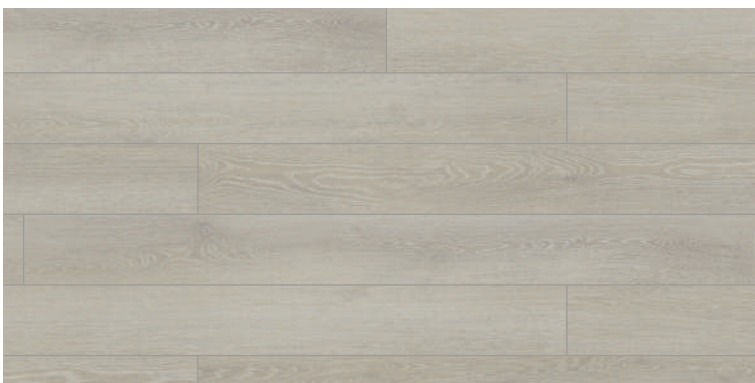

Item Name	GNV-002 Silver Oak
Size	177.8 x 1219.2 mm
Package	(10pcs/Box) (2.168sqm/Box)

Item Name	GNV-001 Ivory Oak
Size	177.8 x 1219.2 mm
Package	(10pcs/Box) (2.168sqm/Box)

Item Name GNV-015 Smoke Grey
Size 177.8 x 1219.2 mm
Package (10pcs/Box) (2.168sqm/Box)